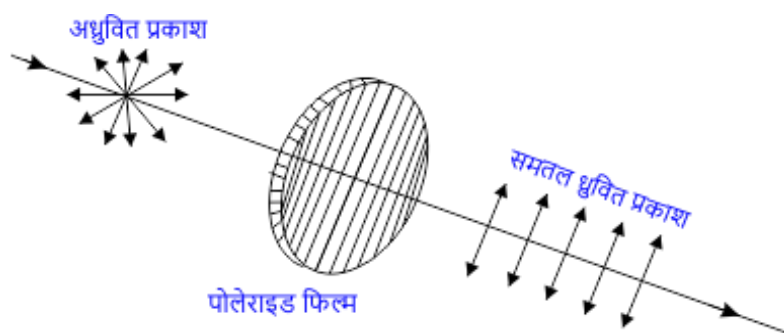

पोलेराइड क्या है, परिभाषा Polaroid meaning in Hindi class 12

पोलेराइड क्या है

कार्बनिक यौगिक हारपेथाइट या आयोडो सल्फेट का क्यूनाइन के अति सूक्ष्म क्रिस्टल का नाइट्रो सेलुलोज की पतली चादर पर एक विशेष प्रकार की विधि द्वारा एक बड़े आकार की फिल्म बनाई जाती है। यह बड़े आकार की फिल्म ही पोलेराइड फिल्म होती है।

इस पोलेराइड फिल्म को कांच की दो प्लेटों के बीच रखा जाता है।

पोलेराइड, अध्रुवित प्रकाश को समतल ध्रुवित प्रकाश में परिवर्तित करने की एक विधि है।

पोलेराइड की कार्यविधि

जब अध्रुवित प्रकाश की एक किरण पुंज को पोलेराइड की फिल्म में से गुजारा जाता है तो पोलेराइड फिल्म केवल प्रकाश के उन घटकों को पार जाने देती है। जिनके विद्युत वेक्टर पोलेराइड फिल्म की ध्रुवण दिशा के समांतर कंपन करते हैं। इस प्रकार पोलेराइड फिल्म से बाहर निकले हुए प्रकाश के विद्युत वेक्टर एक ही दिशा में कंपन करते हैं।

पोलेराइड

अतः यह प्रकाश पूर्ण रूप से समतल ध्रुवित प्रकाश होता है।

इस प्रकार पोलैराइड द्वारा अध्रुवित प्रकाश को समतल ध्रुवित प्रकाश में परिवर्तित किया जाता है।

पोलेराइड द्वारा समतल ध्रुवित प्रकाश की पहचान करना

पोलेराइड द्वारा अध्रुवित प्रकाश को आंशिक रूप से ध्रुवित प्रकाश होने का पता लगाया जाता है। इसको तीन भागों में बढेंगे।

1. किसी पोलैराइड को आपतित प्रकाश के परितः एक पूरा चक्कर घुमाने में यदि निर्गत प्रकाश की तीव्रता में कोई अंतर नहीं पड़ता है। तो आपतित प्रकाश **अध्रुवित** होता है।
2. यदि निर्गत प्रकाश की तीव्रता में कोई परिवर्तन होता है लेकिन किसी भी स्थिति में तीव्रता शून्य नहीं होती है। तो आपतित प्रकाश **ध्रुवित** होता है।
3. यदि निर्गत प्रकाश की तीव्रता में अंतर होता है तथा एक चक्कर में दो बार तीव्रता अधिकतम तथा दो बार तीव्रता शून्य हो जाती है। तो आपतित प्रकाश पूर्ण रूप से **समतल ध्रुवित प्रकाश** होता है।